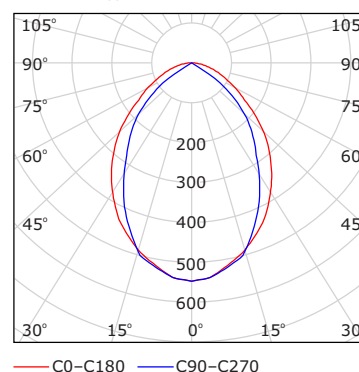

Цветовая температура и световой поток

Место выхода света 1:

GRA32-01 GSA32-01

АДМИНИСТРАТИВНО-ОФИСНОЕ
ОСВЕЩЕНИЕ

КОДЫ ЗАКАЗА

серия GRA32-01 /ВСТРАИВАЕМЫЕ/

GRA32-01-C-01		30W, 3400Lm, 5200K, рассеиватель текстурированный, свет белый дневной
GRA32-01-NW-01		30W, 3200Lm, 4200K, рассеиватель текстурированный, свет нейтральный белый
GRA32-01-W-01		30W, 3000Lm, 3000K, рассеиватель текстурированный, свет теплый
GRA32-01-C-02		30W, 3400Lm, 5200K, рассеиватель опаловый, свет белый дневной
GRA32-01-NW-02		30W, 3200Lm, 4200K, рассеиватель опаловый, свет нейтральный белый
GRA32-01-W-02		30W, 3000Lm, 3000K, рассеиватель опаловый, свет теплый
GRA32-01-C-01-EL		30W, 3400Lm, 5200K, рассеиватель текстурированный, свет белый дневной, встроенный блок аварийного питания
GRA32-01-NW-01-EL		30W, 3200Lm, 4200K, рассеиватель текстурированный, свет нейтральный белый, встроенный блок аварийного питания
GRA32-01-W-01-EL		30W, 3000Lm, 3000K, рассеиватель текстурированный, свет теплый, встроенный блок аварийного питания
GRA32-01-C-02-EL		30W, 3400Lm, 5200K, рассеиватель опаловый, свет белый дневной, встроенный блок аварийного питания
GRA32-01-NW-02-EL		30W, 3200Lm, 4200K, рассеиватель опаловый, свет нейтральный белый, встроенный блок аварийного питания
GRA32-01-W-02-EL		30W, 3000Lm, 3000K, рассеиватель опаловый, свет теплый, встроенный блок аварийного питания